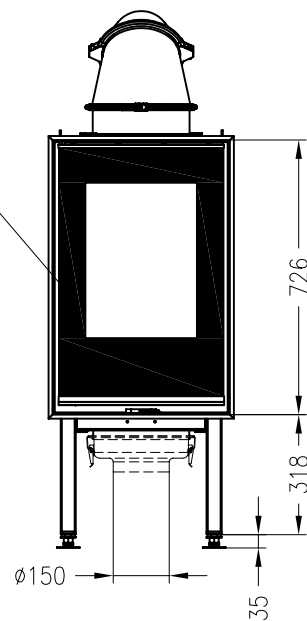

SPARTHERM Kamineinsatz Arte F-FD-4S

Vorderansicht
M ~1:20

Verdeckter Scheibenrahmen,
an 2 Seiten eingefasste,
4-seitig bedruckte Glaskeramik

Seitenansicht
M ~1:20

optionaler SVS-Stützen
ø150mm

Horizontalschnitt
M ~1:10