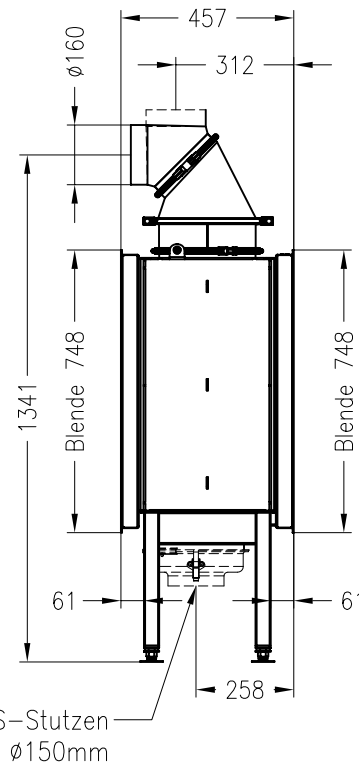

SPARTHERM Kamineinsatz Arte F-FD-4S

Vorderansicht
M ~1:20

Verdeckter Scheibenrahmen,
an 2 Seiten eingefasste,
4-seitig bedruckte Glaskeramik

Seitenansicht
M ~1:20

optionaler SVS-Stützen
ø150mm

Horizontalschnitt
M ~1:10