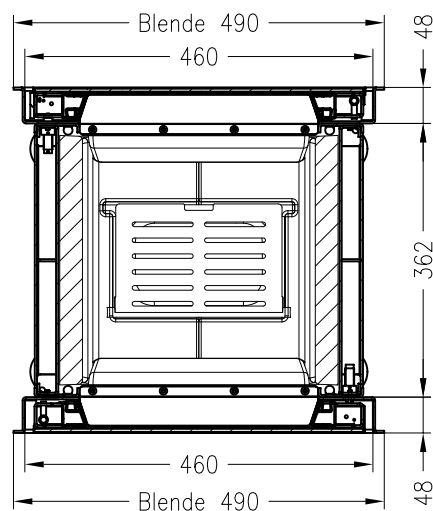

SPARTHERM Kamineinsatz Arte F-FD-4S

Vorderansicht
M ~1:20

Verdeckter Scheibenrahmen,
an 2 Seiten eingefasste,
4-seitig bedruckte Glaskeramik

Seitenansicht
M ~1:20

optionaler SVS-Stützen
ø150mm

Horizontalschnitt
M ~1:10